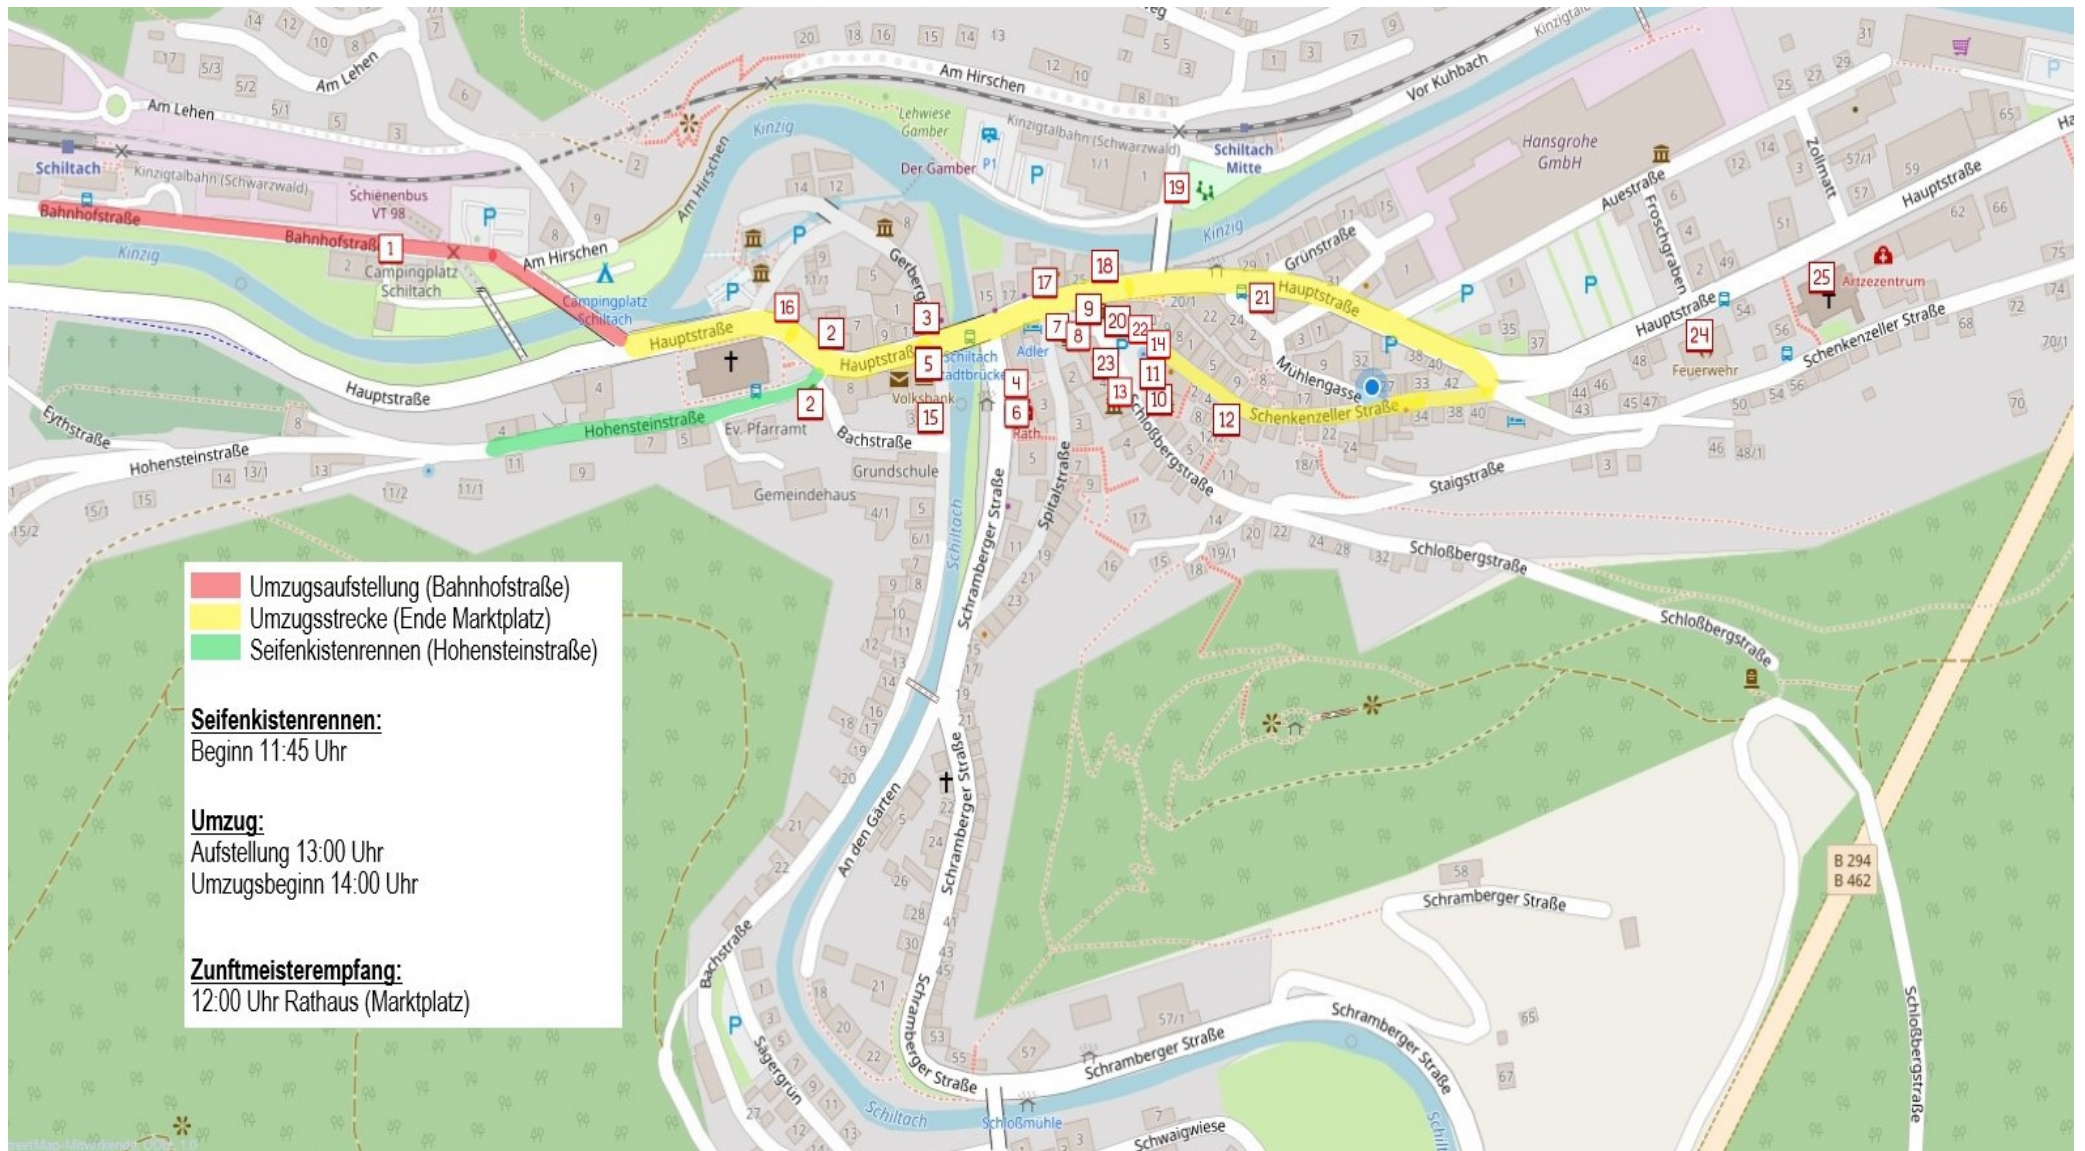

# Lageplan Fasnetsonntag 11.02.2024

1. Campingplatz (Getränkestand)
2. Motorrad-Club (Getränkestand)
3. Stadt- und Feuerwehrkapelle (Getränke- und Essensstand)
4. Handball-Förderverein (Getränke- und Essensstand)
5. AH-Spielvereinigung (Getränke- und Essensstand)
6. Fiechtewaldt-Hexen (Umzugswagen)
7. Fiechtewaldt-Hexen (Wurstwagen)
8. Städtlewecker-Stand (Getränke- und Essensstand)
9. Friseur Aura Hair (Sektverkauf)
10. Rathaus Schiltach (ab 14:00 Uhr Barbetrieb)
11. Schuhuhexen Koch- und Fritschikeller (Barbetrieb)
12. Narrenzunft Schiltach Zunftstube (Getränke und Essen)
13. Familie Maurer -Pontarollo (Garagenverkauf)
14. Gasthaus Welschdorf (Getränke und Essensstand)
15. Kaffee Bachbeck
16. DRK-Stand
17. Gasthaus Kreuz
18. Essenswagen Hettich
19. Egehaddelbar
20. Haddel-Home (Barbetrieb)
21. Pilsbar „Alter Fritz“
22. Flammkuchenwagen
23. Sonnenkeller (Gasthaus Sonne)
24. Feuerwehrhaus (Marktstand)
25. Johannes-Saal (Bewirtung Narrengremium)

**Wichtig:**

Bitte beachtet, dass der Umzug aller Gruppen auf unserem Marktplatz endet.